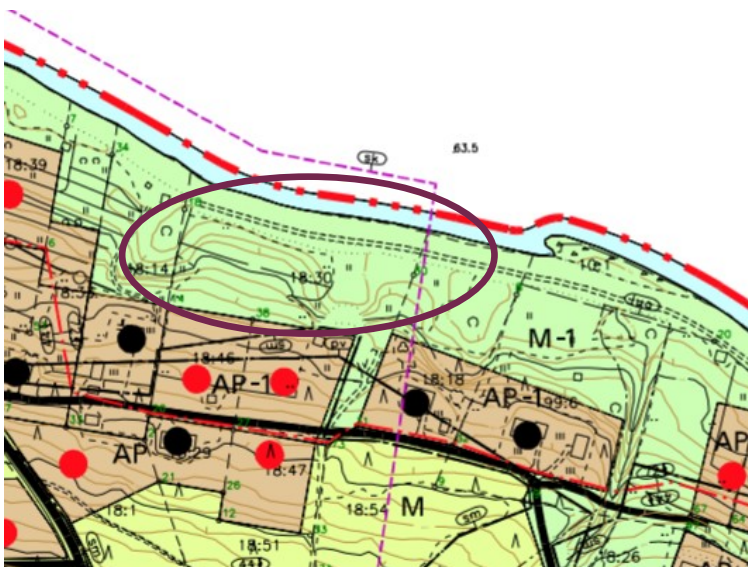

TONTTEJA MYYTÄVÄNÄ RAUTIOSAARESSA

Sijainti: Jokirannassa
Osoite: Kylmäniementie 22
Koko: 20.000 neliötä

Tontin kasvillisuus: peltomainen

Etäisyys
Rautiosaaren päiväkotiin ja kouluun: 1,3 km
Rovaniemen keskustaan: 14 km